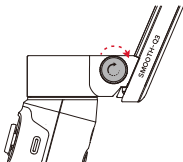

3. Kurulum ve Denge Ayarı

1. Dikey kolun vidasını saat yönünün tersine gevşetin.

2. Temas noktalarına iyi temas sağlamak için, roll ve pan açısını tutarken roll motorunu klik sesi duyana kadar dikey yönde çekin. Yerine oturduğunda dikey kolun vidasını saat yönünde sıkın.

💡 Dikey kol, dikey kol vidası ile tamamen kilitlenemez. Vida, kızak yuvasının sürgüsünü ayarlamak için kullanılır.

3. Tilt açısı kolunu resimde gösterilen dış kenar boyunca döndürün.

- ⚠ Tilt açısı sabitleme tokasının zarar görmesini önlemek için lütfen resimde gösterilen doğru yönde döndürün.