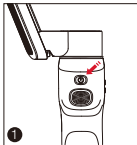

• Sabitleyici modları arasında geçiş yapmak için bir kez basın. Önceki moda geri dönmek için iki kez basın. Bekleme moduna girmek / çıkmak için basılı tutun.

4. Foto/Video

• Fotoğraf / video çekmek için bir kez basın. Fotoğraf / video modunu değiştirmek için iki kez basın. Öne / arka kamera için üç kez basın. Seri çekim için basılı tutun.

5. Joystick

6. Tip C Şarj / Güncelleme Portu

7. Güç Tuşu

• Pil seviyesini kontrol için bir kez basın. Açma / kapatma için 3 saniye basılı tutun. Bluetooth'u sıfırlamak için 8 kez basın .

8. Tetik Tuşu

• Akıllı Takip özelliği için bir kez basın. Açı resetleme için iki kez basın. Yatay / dikey mod arasında geçiş yapmak için üç kez basın. PhoneGo Moduna girmek için basılı tutun.

9. Dolgu Işığı Sürgüsü / Parlaklık Sürgüsü

• Cihaz açıldıktan sonra, parlaklığı üç seviyede ayarlamak için bir kez basın. Dolgu ışığını açma /kapama için 1.5 saniye basılı tutun.

5. "ZYCami" Uygulaması İle Bağlanma

1. SMOOTH-Q3'ü açın ve ardından telefonda Bluetooth'u açın.

2. ZY Cami uygulamasını çalıştırın. Cihaz listesini açmak için ana ekranın sol üst köşesindeki simgeye dokununuz ve bağlanmak istediğiniz SMOOTH-Q3 cihazını seçin (SMOOTH-Q3 Bluetooth adı, KULLANICI KİMLİĞİ: XXX tilt açısının yanında kontrol edilebilir).

- 💡 - Kullanıcılar, özel uygulama ZY Cami ile SMOOTH-Q3'ün çeşitli işlevlerinden daha iyi yararlanabilirler.
- ZY Cami güncellenebilir, lütfen daima en son sürümü kullanın.

3