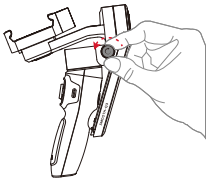

SMOOTH-Q3 eğitim videolarını izlemek için QR kodunu tarayın

SMOOTH-Q3'ün temel işlevlerini öğrenmek için aşağıdaki adımları izleyin. Lütfen kullanmadan önce tam sürüm kullanım kılavuzunun tamamını dikkatlice okuyun ürün.

2. Şarj Etme

Güç adaptörünü (pakete dahil değildir, 5V2A dereceli güç adaptörü önerilir) şarj portuna bağlamak için verilen Tip C kabloyu kullanın. Dengeleyici üzerindeki dört gösterge ışığı, şarj işlemi tamamlandığında yanık kalır.

3. Kurulum ve Denge Ayarı

1. Dikey kolun vidasını saat yönünün tersine gevşetin.

2. Temas noktalarına iyi temas sağlamak için, roll ve pan açısını tutarken roll motorunu klik sesi duyana kadar dikey yönde çekin. Yerine oturduğunda dikey kolun vidasını saat yönünde sıkın.

💡 Dikey kol, dikey kol vidası ile tamamen kilitlenemez. Vida, kızak yuvasının sürgüsünü ayarlamak için kullanılır.

3. Tilt açısı kolunu resimde gösterilen dış kenar boyunca döndürün.

- ⚠ Tilt açısı sabitleme tokasının zarar görmesini önlemek için lütfen resimde gösterilen doğru yönde döndürün.