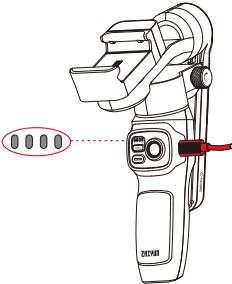

2. Şarj Etme

Güç adaptörünü (pakete dahil değildir, 5V2A dereceli güç adaptörü önerilir) şarj portuna bağlamak için verilen Tip C kabloyu kullanın. Dengeleyici üzerindeki dört gösterge ışığı, şarj işlemi tamamlandığında yanık kalır.