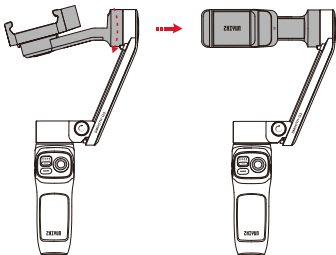

2. Şarj Etme

Güç adaptörünü (pakete dahil değildir, 5V2A dereceli güç adaptörü önerilir) şarj portuna bağlamak için verilen Tip C kabloyu kullanın. Dengeleyici üzerindeki dört gösterge ışığı, şarj işlemi tamamlandığında yanık kalır.

3. Kurulum ve Denge Ayarı

1. Dikey kolun vidasını saat yönünün tersine gevşetin.

2. Temas noktalarına iyi temas sağlamak için, roll ve pan açısını tutarken roll motorunu klik sesi duyana kadar dikey yönde çekin. Yerine oturduğunda dikey kolun vidasını saat yönünde sıkın.

💡 Dikey kol, dikey kol vidası ile tamamen kilitlenemez. Vida, kızak yuvasının sürgüsünü ayarlamak için kullanılır.

3. Tilt açısı kolunu resimde gösterilen dış kenar boyunca döndürün.

- ⚠ Tilt açısı sabitleme tokasının zarar görmesini önlemek için lütfen resimde gösterilen doğru yönde döndürün.

4. Telefon tutucuyu resimde gösterilen konuma saat yönünde 90° döndürün. (Resimde gösterilen yön, telefon tutucusunun kilitli olduğu durum içindir)

- ⚠ Sabitleyiciyi kutuya geri koyarken, lütfen telefon tutucuyu resimde gösterildiği gibi kilit durumuna döndürün.