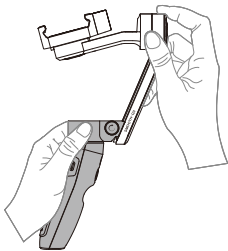

2. Şarj Etme

Güç adaptörünü (pakete dahil değildir, 5V2A dereceli güç adaptörü önerilir) şarj portuna bağlamak için verilen Tip C kabloyu kullanın. Dengeleyici üzerindeki dört gösterge ışığı, şarj işlemi tamamlandığında yanık kalır.

3. Kurulum ve Denge Ayarı

1. Dikey kolun vidasını saat yönünün tersine gevşetin.

2. Temas noktalarına iyi temas sağlamak için, roll ve pan açısını tutarken roll motorunu klik sesi duyana kadar dikey yönde çekin. Yerine oturduğunda dikey kolun vidasını saat yönünde sıkın.

💡 Dikey kol, dikey kol vidası ile tamamen kilitlenemez. Vida, kızak yuvasının sürgüsünü ayarlamak için kullanılır.

3. Tilt açısı kolunu resimde gösterilen dış kenar boyunca döndürün.

- ⚠ Tilt açısı sabitleme tokasının zarar görmesini önlemek için lütfen resimde gösterilen doğru yönde döndürün.