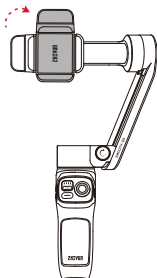

3. Kurulum ve Denge Ayarı

1. Dikey kolun vidasını saat yönünün tersine gevşetin.

2. Temas noktalarına iyi temas sağlamak için, roll ve pan açısını tutarken roll motorunu klik sesi duyana kadar dikey yönde çekin. Yerine oturduğunda dikey kolun vidasını saat yönünde sıkın.

💡 Dikey kol, dikey kol vidası ile tamamen kilitlenemez. Vida, kızak yuvasının sürgüsünü ayarlamak için kullanılır.

3. Tilt açısı kolunu resimde gösterilen dış kenar boyunca döndürün.

- ⚠ Tilt açısı sabitleme tokasının zarar görmesini önlemek için lütfen resimde gösterilen doğru yönde döndürün.

4. Telefon tutucuyu resimde gösterilen konuma saat yönünde 90° döndürün. (Resimde gösterilen yön, telefon tutucusunun kilitli olduğu durum içindir)

- ⚠ Sabitleyiciyi kutuya geri koyarken, lütfen telefon tutucuyu resimde gösterildiği gibi kilit durumuna döndürün.

Saklama durumu

Telefon tutucu kilitli

5. Telefonu monte ederken, telefon kamerasının tutucunun sol tarafında olduğundan emin olun ve yatay veya dikey çekim için dengeyi ayarlayın.

6. Dolgu ışığını gerektiğinde döndürün. Maksimum döndürme açısı 180'dir.