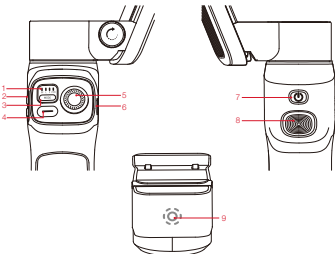

4. Tuş Yönergeleri