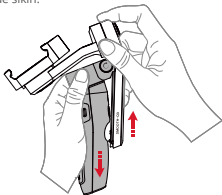

2. Şarj Etme

Güç adaptörünü (pakete dahil değildir, 5V2A dereceli güç adaptörü önerilir) şarj portuna bağlamak için verilen Tip C kabloyu kullanın. Dengeleyici üzerindeki dört gösterge ışığı, şarj işlemi tamamlandığında yanık kalır.

3. Kurulum ve Denge Ayarı

1. Dikey kolun vidasını saat yönünün tersine gevşetin.

2. Temas noktalarına iyi temas sağlamak için, roll ve pan açısını tutarken roll motorunu klik sesi duyana kadar dikey yönde çekin. Yerine oturduğunda dikey kolun vidasını saat yönünde sıkın.

💡 Dikey kol, dikey kol vidası ile tamamen kilitlenemez. Vida, kızak yuvasının sürgüsünü ayarlamak için kullanılır.

3. Tilt açısı kolunu resimde gösterilen dış kenar boyunca döndürün.

- ⚠ Tilt açısı sabitleme tokasının zarar görmesini önlemek için lütfen resimde gösterilen doğru yönde döndürün.