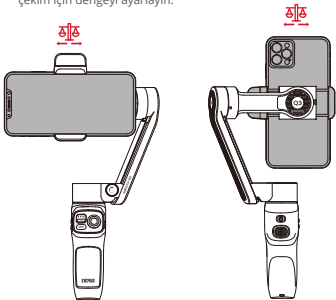

💡 Dikey kol, dikey kol vidası ile tamamen kilitlenemez. Vida, kızak yuvasının sürgüsünü ayarlamak için kullanılır.

3. Tilt açısı kolunu resimde gösterilen dış kenar boyunca döndürün.

- ⚠ Tilt açısı sabitleme tokasının zarar görmesini önlemek için lütfen resimde gösterilen doğru yönde döndürün.

4. Telefon tutucuyu resimde gösterilen konuma saat yönünde 90° döndürün. (Resimde gösterilen yön, telefon tutucusunun kilitli olduğu durum içindir)

- ⚠ Sabitleyiciyi kutuya geri koyarken, lütfen telefon tutucuyu resimde gösterildiği gibi kilit durumuna döndürün.

Saklama durumu

Telefon tutucu kilitli

5. Telefonu monte ederken, telefon kamerasının tutucunun sol tarafında olduğundan emin olun ve yatay veya dikey çekim için dengeyi ayarlayın.

6. Dolgu ışığını gerektiğinde döndürün. Maksimum döndürme açısı 180'dir.