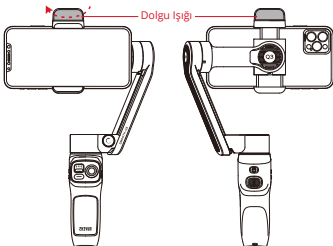

💡 Dikey kol, dikey kol vidası ile tamamen kilitlenemez. Vida, kızak yuvasının sürgüsünü ayarlamak için kullanılır.

3. Tilt açısı kolunu resimde gösterilen dış kenar boyunca döndürün.

- ⚠ Tilt açısı sabitleme tokasının zarar görmesini önlemek için lütfen resimde gösterilen doğru yönde döndürün.

4. Telefon tutucuyu resimde gösterilen konuma saat yönünde 90° döndürün. (Resimde gösterilen yön, telefon tutucusunun kilitli olduğu durum içindir)

- ⚠ Sabitleyiciyi kutuya geri koyarken, lütfen telefon tutucuyu resimde gösterildiği gibi kilit durumuna döndürün.

Saklama durumu

Telefon tutucu kilitli

5. Telefonu monte ederken, telefon kamerasının tutucunun sol tarafında olduğundan emin olun ve yatay veya dikey çekim için dengeyi ayarlayın.

6. Dolgu ışığını gerektiğinde döndürün. Maksimum döndürme açısı 180'dir.

💡 Zarar görmemesi için lütfen doğru yöne döndürün.

4. Tuş Yönergeleri

1. Gösterge Işıkları

2. Zoom

3. Mode Tuşu

• Sabitleyici modları arasında geçiş yapmak için bir kez basın. Önceki moda geri dönmek için iki kez basın. Bekleme moduna girmek / çıkmak için basılı tutun.